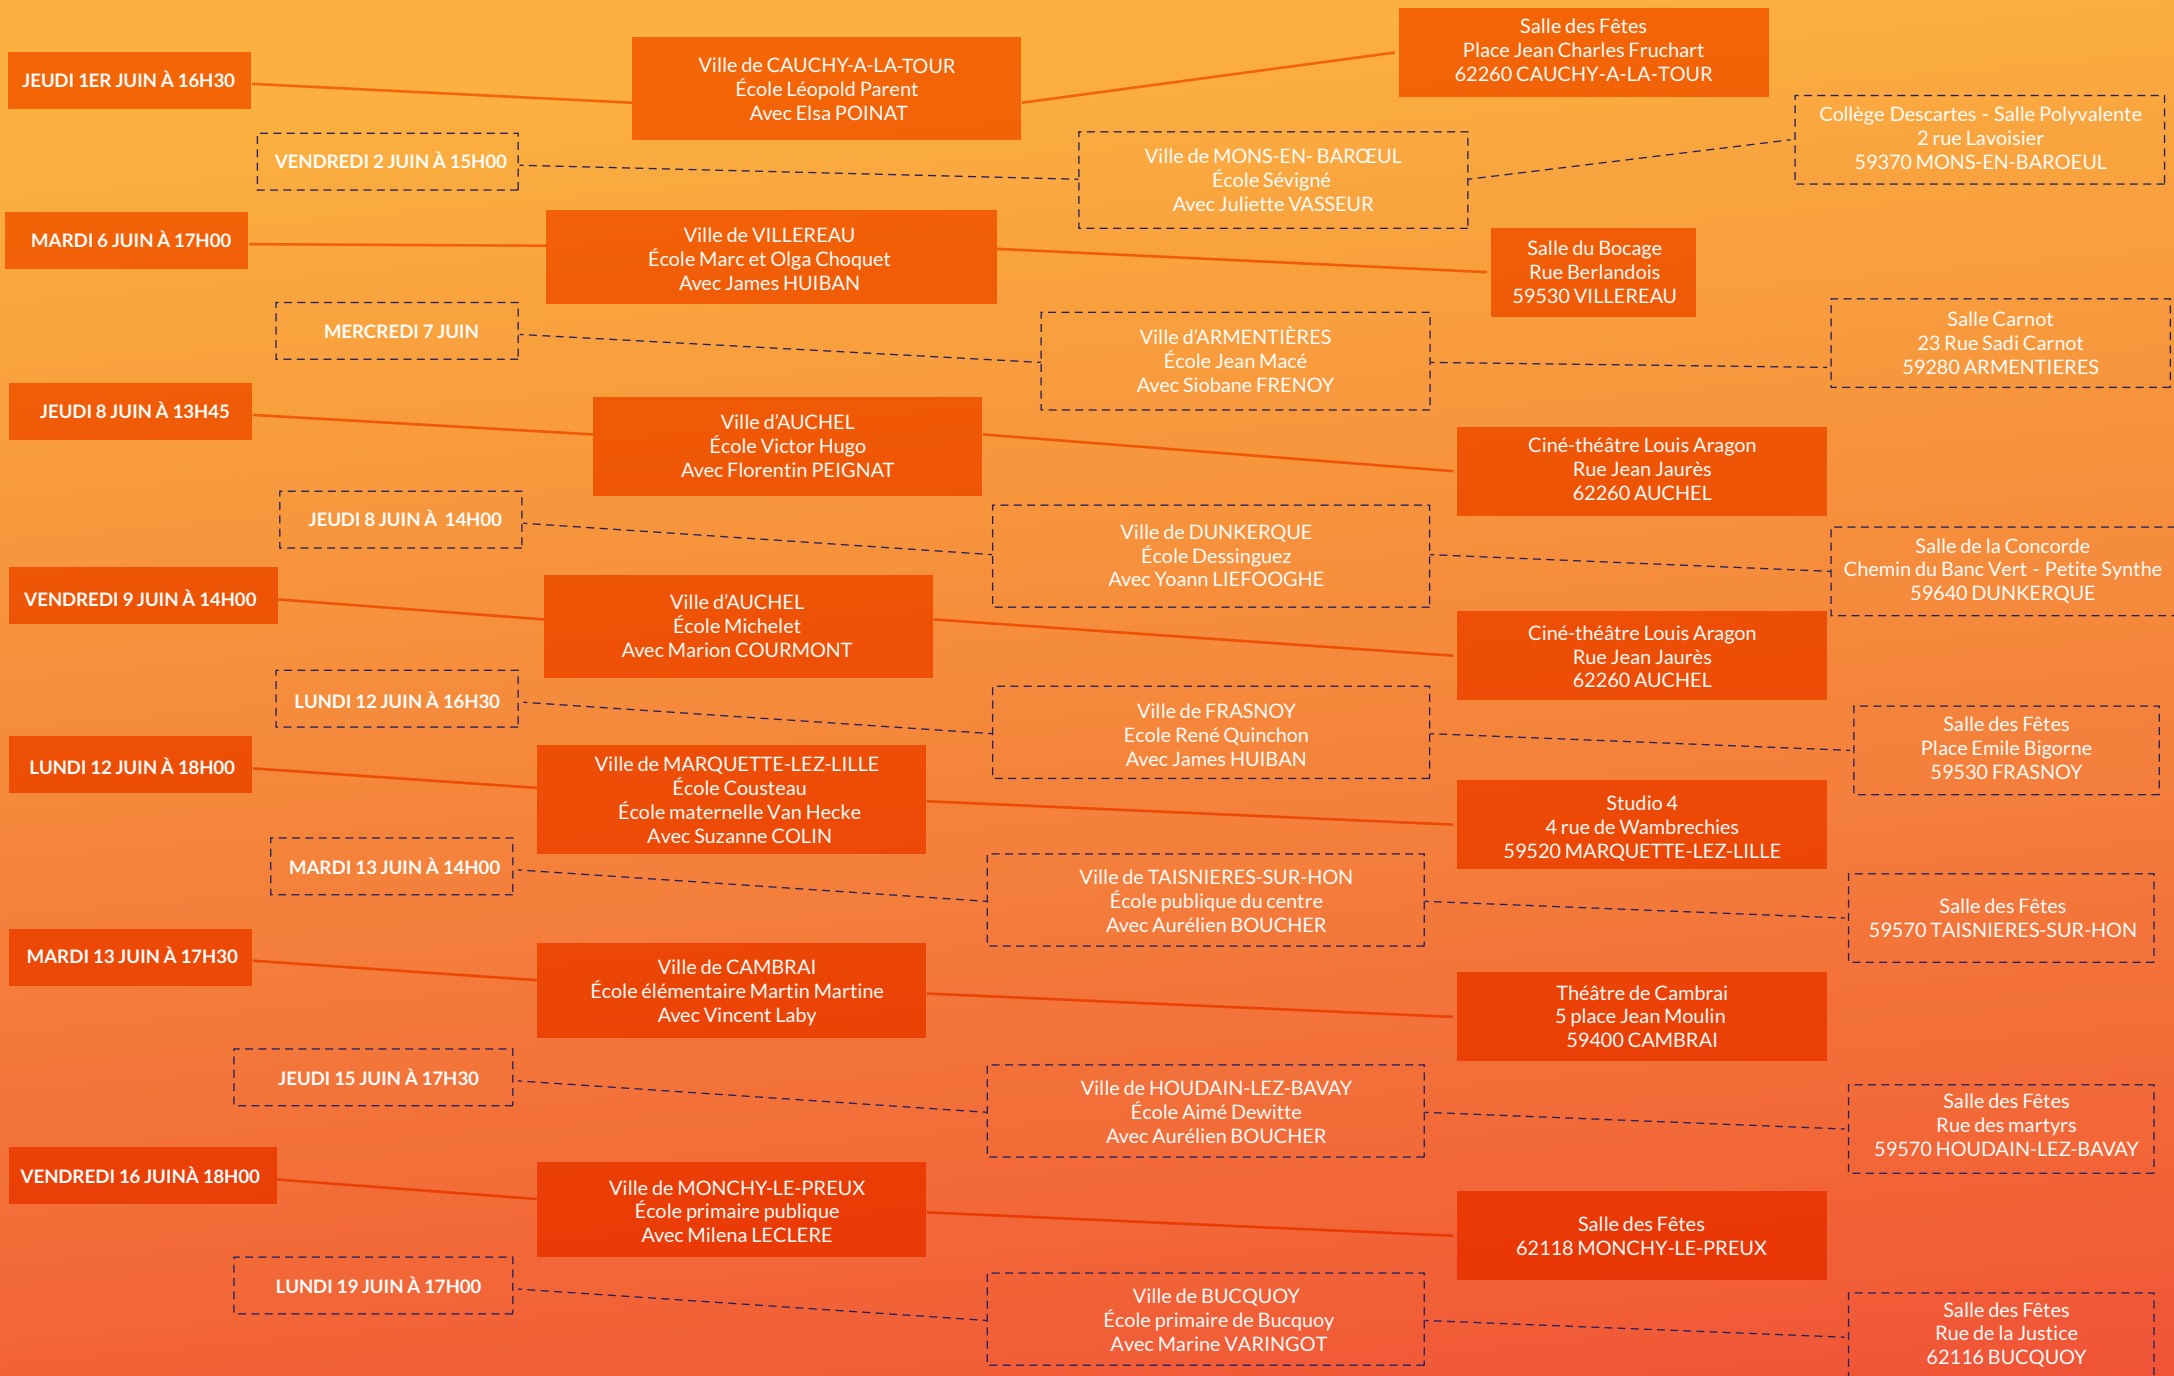

CETTE MANIFESTATION PUBLIQUE EST SOUTENUE PAR

La Direction Régionale des Affaires Culturelles, le Conseil Régional des Hauts-de-France, l'Université de Lille SHS, et l'ensemble des collectivités locales accueillant un stagiaire de seconde année du CFMI (communes de Armentières, Auchel, Bucquoy, Cambrai, Cauchy-à-la-Tour, Dunkerque, Marquette-lez-Lille, Monchy-le-Preux, Mons-en-Barœul et la CC Pays de Mormal).